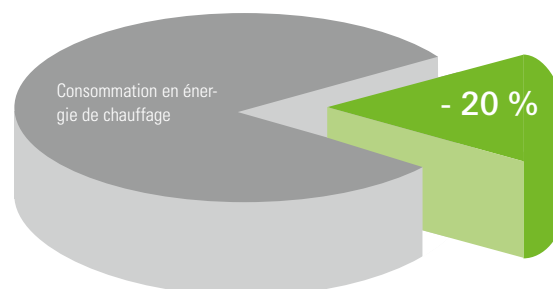

Consommation d'énergie réduite grâce aux fenêtres Corona CT 70

Dans une maison individuelle de 1980 avec une surface utile d'environ 140 m² les nouvelles fenêtres de la gamme Corona CT 70 entraînent une consommation énergétique inférieure d'environ 20 % par rapport aux anciennes fenêtres.