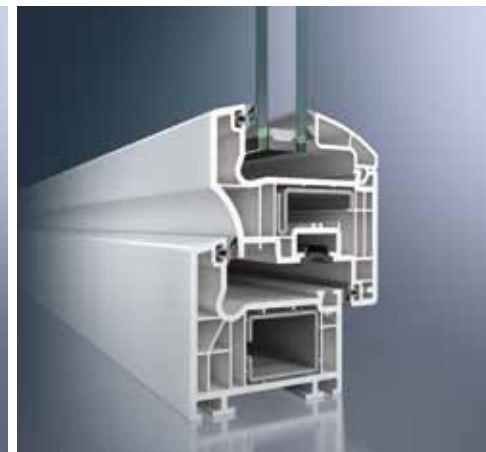

Schüco Corona CT 70 Cava

La forme ouverte légèrement incurvée des vantaux et les ombres ainsi dessinées donnent l'impression visuelle d'une séparation entre le vantail et le cadre, et soulignent la légèreté et l'attractivité de la construction.