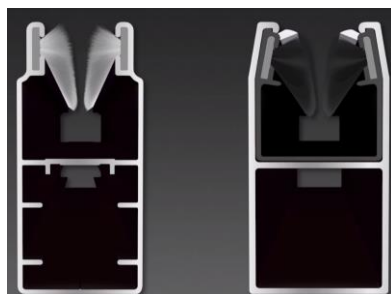

Jusqu'à 45 jours d'autonomie

Batterie intégrée dans le coffre sans perte d'enroulement avec accès facile

M-SOFT 2 SOLAIRE

somfy

Zoom sur l'occultation optimale avec l'innovation Good Night

VOLET ROULANT

AVANTAGES

Volet standard

Volet Goodnight

FOCUS SUR LES DETAILS TECHNIQUES

Coulisse standard

Coulisse occultante Goodnight

■ Occultation

Intégration dans la coulisse d'un profilé d'insertion de coloris noir ainsi que l'intégration d'un joint co-extrudé et d'un joint brosse.