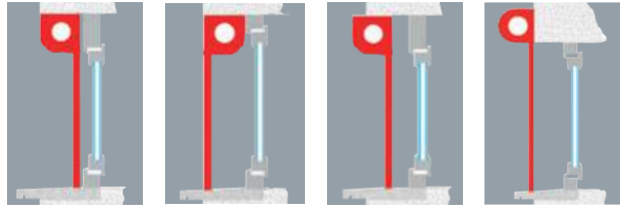

MISE EN OEUVRE

Enroulement extérieur   Enroulement intérieur   Semi débordant   En façade